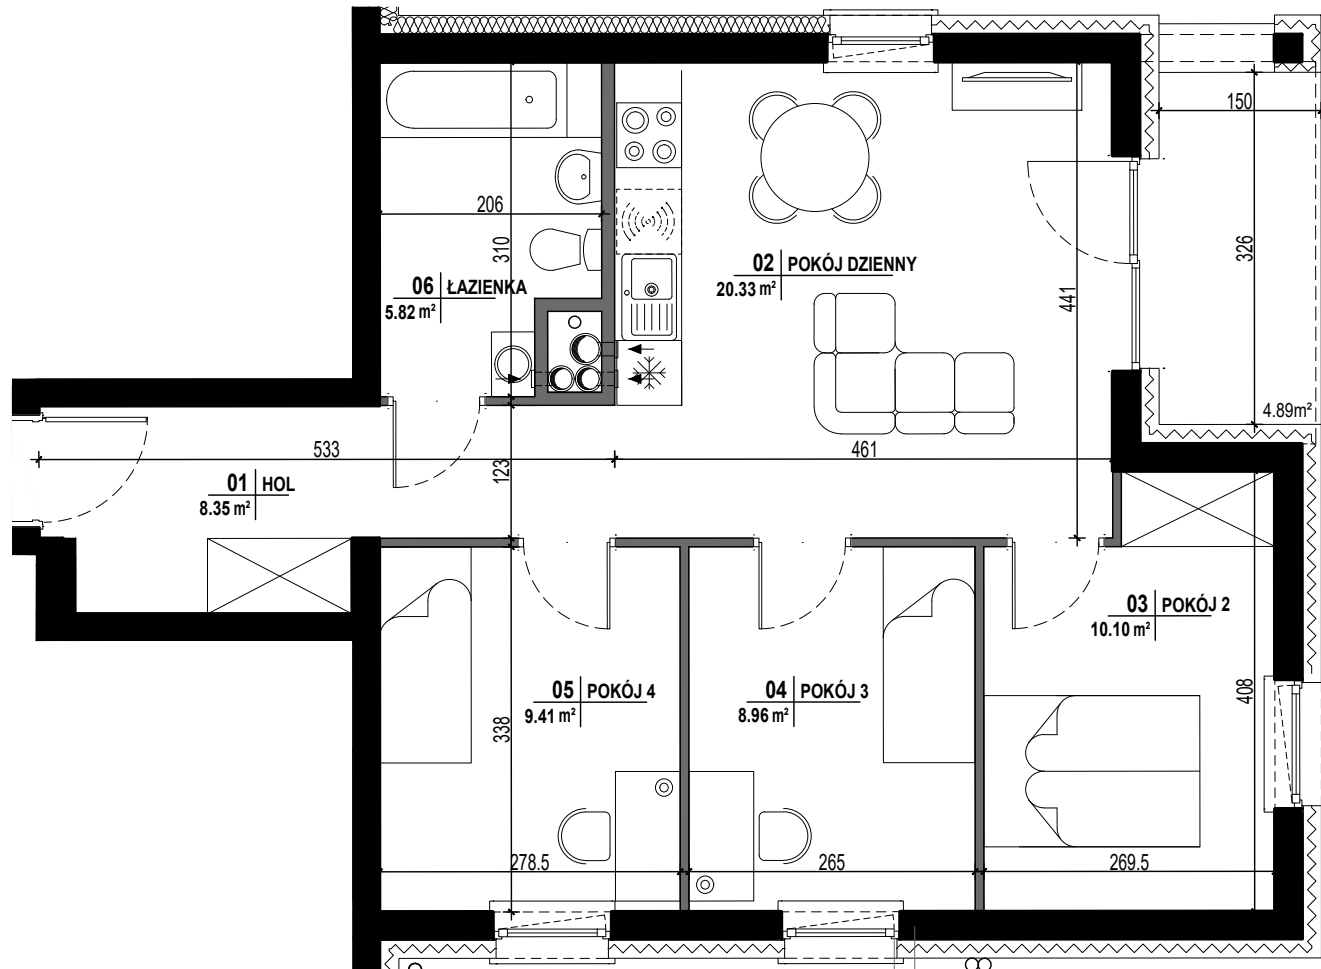

ZESPÓŁ BUDYNKÓW MIESZKALNYCH
ul. Garbarska 8A Lublin

62,97 m²

4 POKOJE + ANEKS KUCHENNY

D82 nr mieszkania

4 piętro

WYSTAWA OKIEN: POŁUD, WSCH, PÓŁN

Zawarte informacje są publikowane jedynie w celach informacyjnych i aktualne w chwili ich przygotowania. Nie stanowią oferty handlowej w rozumieniu art. 66 §1 Kodeksu Cywilnego. Karta lokalu została opracowana na podstawie projektu koncepcyjnego. Przedstawione wymiary i powierzchnie są przybliżone i podlegają korekcie wg. rzeczywistego pomiaru zgodnie z normą PN-ISO 9836:1997. W trakcie prac budowlanych mogą wystąpić różnice w usytuowaniu elementów sanitarnych, elektrycznych itp.