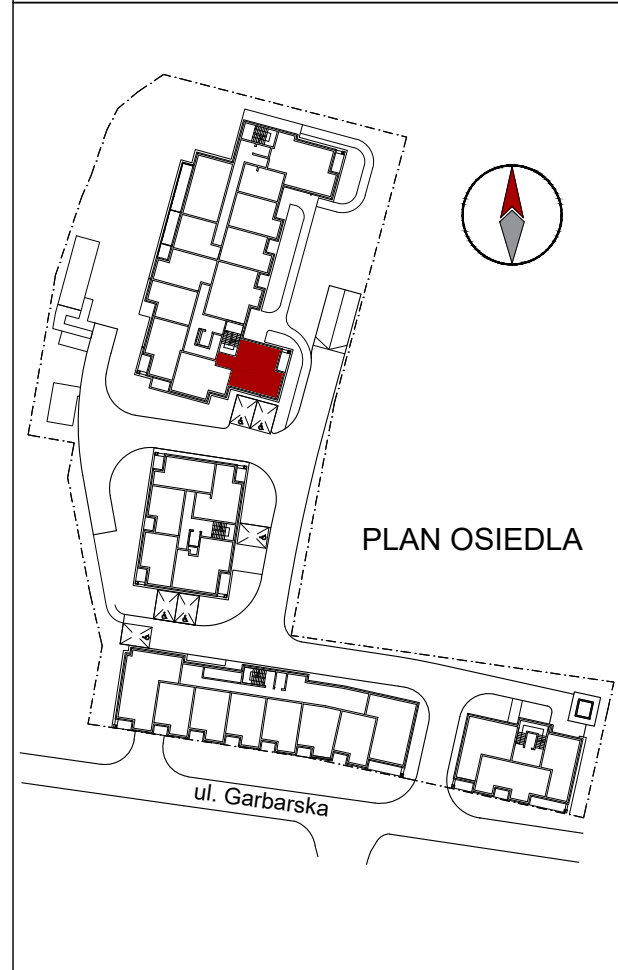

ZESPÓŁ BUDYNKÓW MIESZKALNYCH
ul. Garbarska 8A Lublin

62,97 m²

4 POKOJE + ANEKS KUCHENNY

D82 nr mieszkania

4 piętro

WYSTAWA OKIEN: POŁUD, WSCH, PÓŁN

Zawarte informacje są publikowane jedynie w celach informacyjnych i aktualne w chwili ich przygotowania. Nie stanowią oferty handlowej w rozumieniu art. 66 §1 Kodeksu Cywilnego. Karta lokalu została opracowana na podstawie projektu koncepcyjnego. Przedstawione wymiary i powierzchnie są przybliżone i podlegają korekcie wg. rzeczywistego pomiaru zgodnie z normą PN-ISO 9836:1997. W trakcie prac budowlanych mogą wystąpić różnice w usytuowaniu elementów sanitarnych, elektrycznych itp.